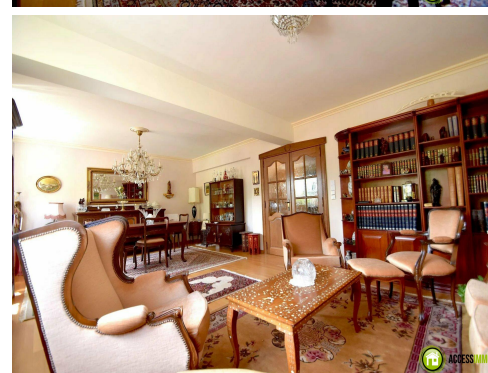

Isolation Thermique

DESCRIPTIF DU BIEN

L'Agence Accessimmo a le plaisir de vous proposer une belle maison d'environ 151m² habitables datant de 2002. La maison se situe proche de toutes commodités .

La maison se compose au Rez de chaussée d'un vaste hall d'accueil, d'une buanderie, d'une cave ainsi d'un garage .

Au premier étage vous trouverez une hall , une cuisine entièrement équipée séparée, une espace salle à manger , un salon , un wc séparé, ainsi que deux espace débarras.

Le deuxième étage est muni d'un hall de nuit , de 3 chambres à coucher dont une avec une salle de douche privative , d'une salle de bain.