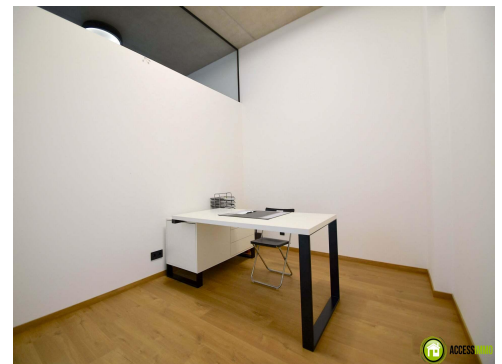

Isolation Thermique

DESCRIPTIF DU BIEN

L'agence Accessimmo vous propose ce bureau individuel de 12 m² en location situé à Belvaux dans une résidence récente (emplacement idéal à 5 minutes du site de Belval)

Le bureau est entièrement meublé avec mobilier, chaise, armoire fermant à clé et boîte aux lettres.

Accès à la salle de réunion avec écran pour projection - cuisine en commun - machine à café avec consommation incluses - toilette homme / femme - Wifi et imprimante inclus - Service de réception à l'accueil - Assurance incluse - Uniquement pour des activités commerciales sans besoin de stockage - Parking public à proximité direct - Connexion bus train et autoroute proche