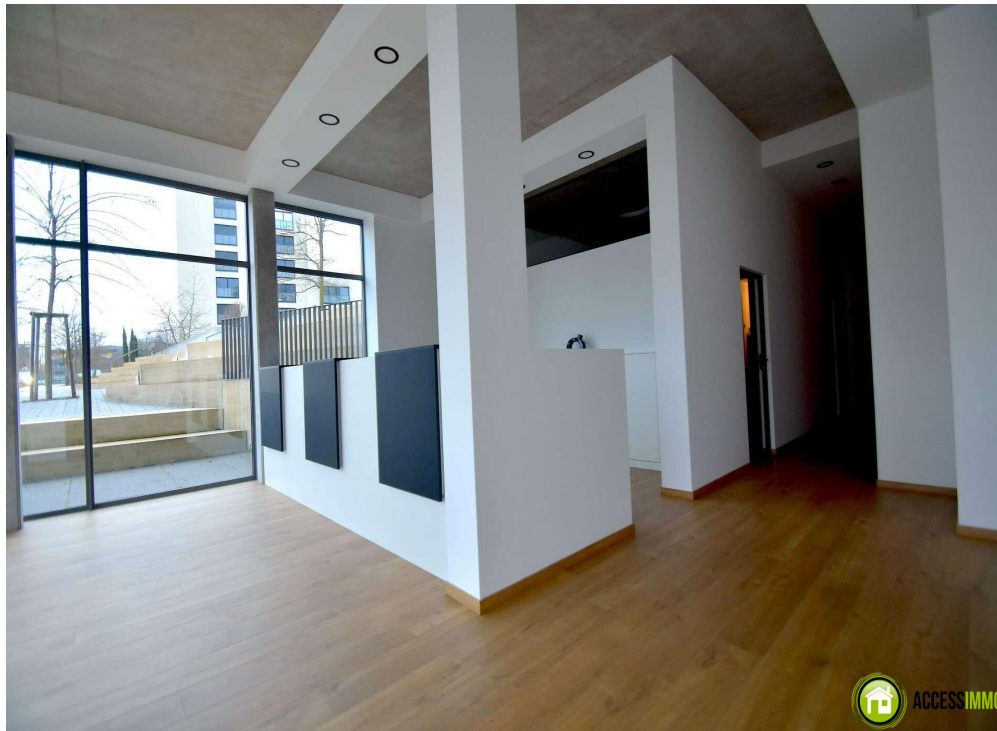

Isolation Thermique

DESCRIPTIF DU BIEN

L'agence Accessimmo vous propose ce bureau individuel de 12 m² en location situé à Belvaux dans une résidence récente (emplacement idéal à 5 minutes du site de Belval)

Le bureau est entièrement meublé avec mobilier, chaise, armoire fermant à clé et boîte aux lettres.

Accès à la salle de réunion avec écran pour projection - cuisine en commun - machine à café avec consommation incluses - toilette homme / femme - Wifi et imprimante inclus - Service de réception à l'accueil - Assurance incluse - Uniquement pour des activités commerciales sans besoin de stockage - Parking public à proximité direct - Connexion bus train et autoroute proche